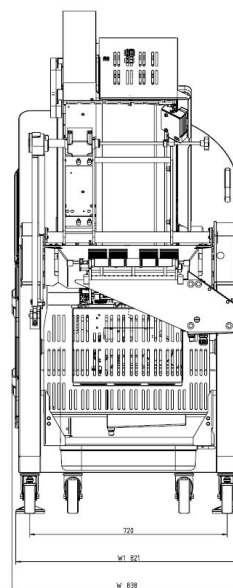

Symboles

Schémas cotés