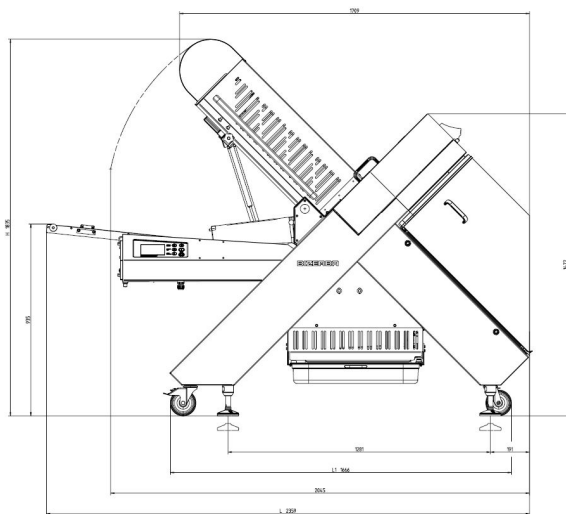

Symboles

Schémas cotés